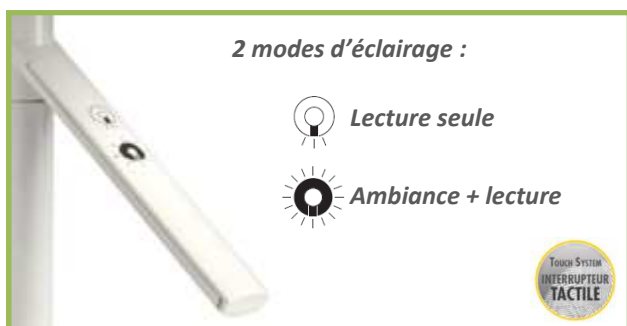

2 modes d'éclairage :

Lecture seule

Ambiance + lecture