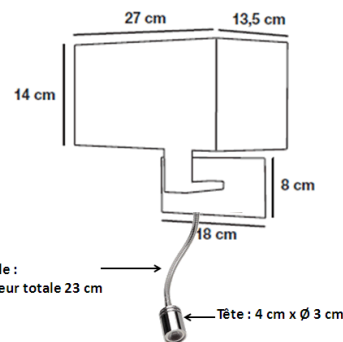

SOURCES

Culot E27
 40W max
 Livrée sans ampoule
 Flexible: LED 1W *
 *Ne peut être changée

culot E27
 Vis de 27 mm

LED

DIRECTIVES

CE RoHS

SAP no.	Coloris	Matériaux	Garantie	Poids Net	EAN code
400034698	Blanc Chrome	Coton Acier inoxydable	1 an	0,62kg	3595560006267