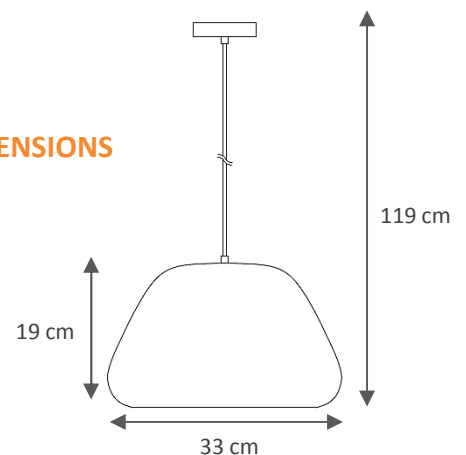

Suspension design E27
Couleurs spécifiques sur demande

Très jolie suspension aux formes fluides et harmonieuses. CANDY est conçue en aluminium peint en blanc satiné à l'extérieur* et blanc mat à l'intérieur pour une meilleure réflexion de la lumière. Adaptée aussi bien aux petites surfaces qu'aux zones collectives. Grâce à son culot universel E27, la suspension CANDY peut accueillir une source incandescente, fluorescente, halogène ou LED (60W max).

culot E27
Vis de 27 mm

DIRECTIVES

CE RoHS

Conseil : équipez votre suspension avec notre ampoule déco réf.. 400052357

DIMENSIONS

SAP no.	Coloris	Dimensions	Longueur câble	Origine	Garantie	Packaging cm	EAN code
400050516	Extérieur blanc satiné Intérieur blanc mat Câble plastique blanc	Ø33 x H19 cm	100 cm			34x34x23	3595560008698