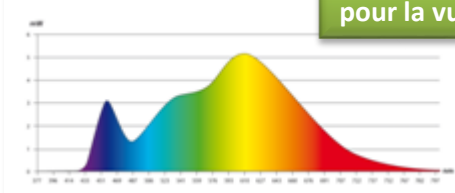

IRC 94

DIMENSIONS

Existe sur pince et axe

COURBE DES LUX

mesure à 40 cm du plan de travail

550 Lumens

SOURCE

LED intégrées*
puissance nominale 5,1 W

* Ne peuvent être changées

TRANSFO

Débrochable sur prise

COURBE SPECTRALE

Sans danger pour la vue

DIRECTIVES

SAP no.	Coloris	Energie consommée KW/1000 h	Lumen	Lm/W*	T° couleur Kelvin	IRC	Durée de vie Source**	Garan-tie	Origi-ne	Poids Net	EAN code
400023552	Noir Socle	7	550	110	3000	94	40 ans	5 ans		3 kg	3595560003921
400023550	Blanc Socle	7	550	110	3000	94	40 ans	5 ans		3 kg	3595560003891
400040416	Noir Pince	7	550	110	3000	94	40 ans	5 ans		NC	3595560008094
400040148	Noir Axe	7	550	110	3000	94	40 ans	5 ans		NC	3595560007769