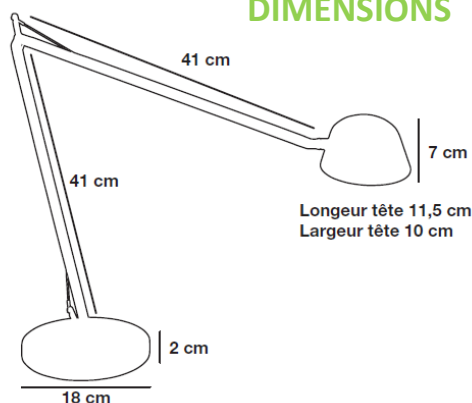

INTERRUPTEUR VARIATEUR TACTILE

Sur la tête

Variation de l'intensité lumineuse
Mémorisation du réglage de l'intensité

MOUVEMENTS

Double bras articulé / pivotant 360°
Tête orientable en tous sens

MATERIAUX

Aluminium recyclable
Socle en silicone
Tête en ABS

IRC 94

DIMENSIONS

Existe sur pince et axe

COURBE DES LUX

mesure à 40 cm du plan de travail

550 Lumens

SOURCE

LED intégrées*
puissance nominale 5,1 W