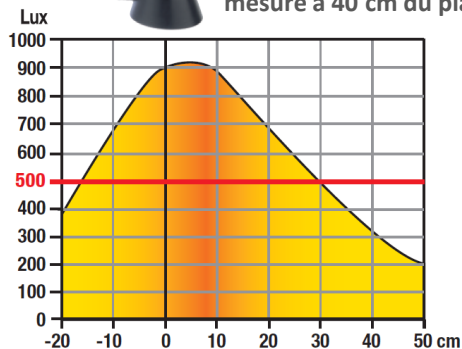

IRC 94

DIMENSIONS

Existe sur pince et axe

COURBE DES LUX

mesure à 40 cm du plan de travail

550 Lumens

SOURCE

LED intégrées*
puissance nominale 5,1 W

* Ne peuvent être changées

TRANSFO

Débrochable sur prise

COURBE SPECTRALE

Sans danger pour la vue

DIRECTIVES

SAP no.	Coloris	Energie consommée KW/1000 h	Lumen	Lm/W*	T° couleur Kelvin	IRC	Durée de vie Source**	Garan-tie	Origi-ne	Poids Net	EAN code
400023552	Noir Socle	7	550	110	3000	94	40 ans	5 ans		3 kg	3595560003921
400023550	Blanc Socle	7	550	110	3000	94	40 ans	5 ans		3 kg	3595560003891
400040416	Noir Pince	7	550	110	3000	94	40 ans	5 ans		NC	3595560008094
400040148	Noir Axe	7	550	110	3000	94	40 ans	5 ans		NC	3595560007769